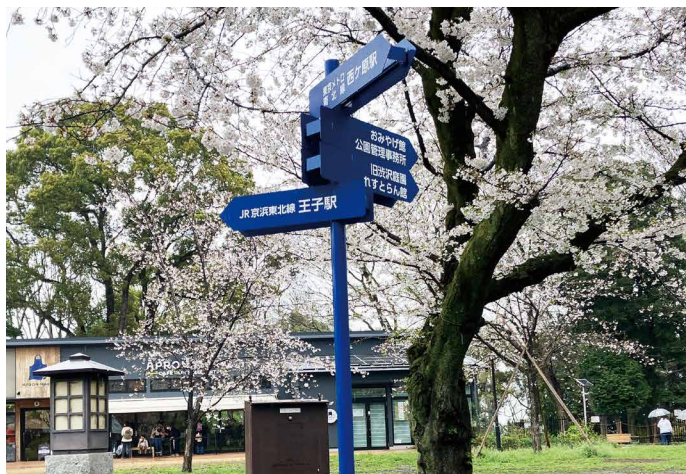

誘導サイン

表示板サイズ：W800xH180
表示方法：スーパーカラー R 印刷
本体素材：アルミ押出形材