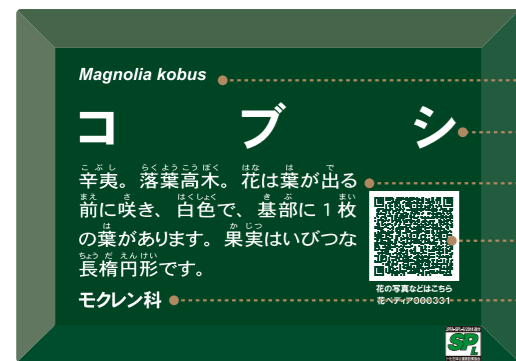

モデル(表示タイプ)を決める

Web注文対象製品

長もち
耐候性10年以上

業界で最も耐候性の高いメディアを統一使用しています。

定番種名以外は別途見積

標準製品

1 角でか字™ QRラベル™

標準和名
学名
漢字名
QRコード
科名

2 角でか字™ラベル

高齢者にも読みやすいモデル。リクエストの多かった「漢字名」も大きく表示。

3 角解説 QRラベル™

学名
標準和名
解説
QRコード
科名
分布

4 角解説ラベル

「解説入り」は、場所を選ばない万能モデル。ふりがな入りの文章と読みやすさが人気。

5 楕円でか字™ QRラベル™

漢字名
標準和名
学名
科名
解説
QRコード

6 楕円解説ラベル

楕円モデルは角がなく安心、親しみやすくやさしいイメージ。

意匠登録
第1025549号

¥ 1 ~ 6 標準製品の設置器具付き価格(税抜)単位/円

設置器具 ラベル サイズ [→P.06]	ラベル 単価	スプリング付き ※天は2本必要				樹脂ポール付き (アンカーなし)		樹脂ポール付き (アンカーあり)		スチールポール (アンカーあり)		幹固定 金具 付き	ビニール被覆 銅線(単価)	
		10cm	20cm	50cm	1m	40cm	80cm	40cm	80cm	40cm	80cm		5m巻 (ラベル10枚分)	10m巻 (ラベル20枚分)
大角楕円	3,300	3,720	3,820	4,180	4,880	3,730	3,860	3,870	4,000	3,880	4,010	3,540		
中角楕円	2,200	2,410	2,460	2,640	2,990	2,630	2,760	2,770	2,900	2,780	2,910	2,440	500	750
小角楕円	1,800	2,010	2,060	2,240	2,590	2,230	2,360	2,370	2,500	2,380	2,510	2,040		
設置方式	—	■ 幹巻式				■ 立看板式				■ 幹固定金具		■ 吊下げ式		