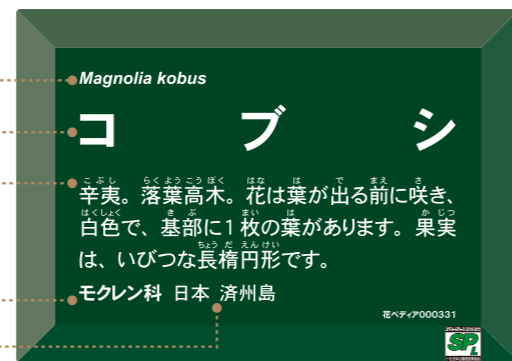

モデル(表示タイプ)を決める

Web注文対象製品

長もち
耐候性10年以上

業界で最も耐候性の高いメディアを統一使用しています。

定番種名以外は別途見積

標準製品

1 角でか字™ QRラベル™

標準和名
学名
漢字名
QRコード
科名

2 角でか字™ラベル

高齢者にも読みやすいモデル。リクエストの多かった「漢字名」も大きく表示。

3 角解説 QRラベル™

学名
標準和名
解説
QRコード
科名
分布

4 角解説ラベル

「解説入り」は、場所を選ばない万能モデル。ふりがな入りの文章と読みやすさが人気。

5 楕円でか字™ QRラベル™

漢字名
標準和名
学名
科名
解説
QRコード

6 楕円解説ラベル

楕円モデルは角がなく安心、親しみやすくやさしいイメージ。

意匠登録
第1025549号

¥ 1 ~ 6 標準製品の設置器具付き価格(税抜)単位/円

設置器具 ラベル サイズ [→P.06]	ラベル 単価	スプリング付き ※天は2本必要				樹脂ポール付き (アンカーなし)		樹脂ポール付き (アンカーあり)		スチールポール (アンカーあり)		幹固定 金具 付き	ビニール被覆 銅線(単価)	
		10cm	20cm	50cm	1m	40cm	80cm	40cm	80cm	40cm	80cm		5m巻 (ラベル10枚分)	10m巻 (ラベル20枚分)
大角楕円	3,300	3,720	3,820	4,180	4,880	3,730	3,860	3,870	4,000	3,880	4,010	3,540		
中角楕円	2,200	2,410	2,460	2,640	2,990	2,630	2,760	2,770	2,900	2,780	2,910	2,440	500	750
小角楕円	1,800	2,010	2,060	2,240	2,590	2,230	2,360	2,370	2,500	2,380	2,510	2,040		
設置方式	—	■ 幹巻式				■ 立看板式				■ 幹固定金具		■ 吊下げ式		