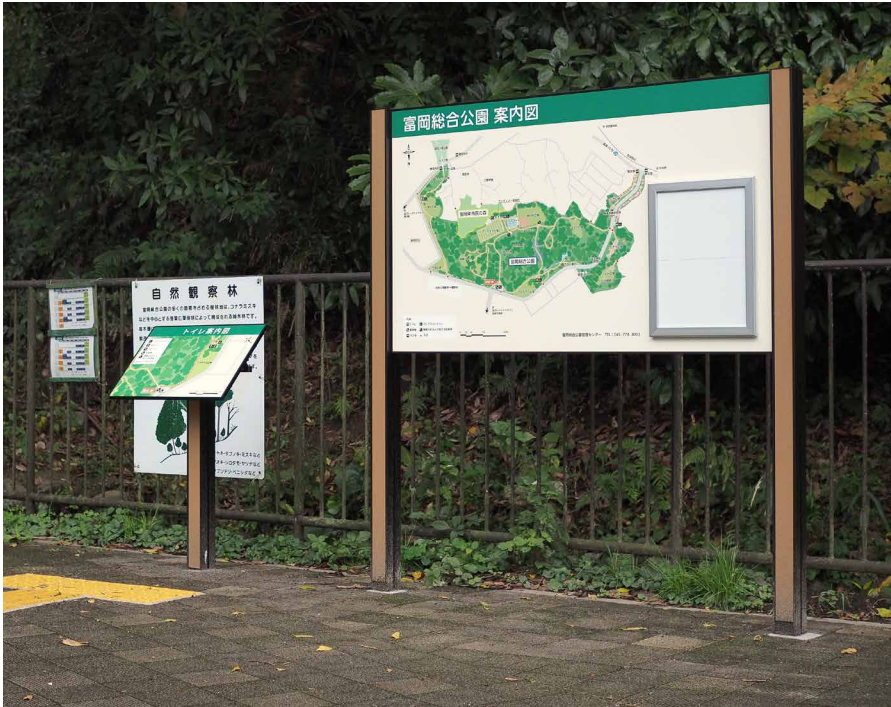

アボックサイン通信

山口きらら博記念公園フラワーガーデン（山口県山口市）

山口きらら博記念公園のフラワーガーデンは、四季折々の花々が楽しめる花壇や開放感あふれる広々とした景観の中で、散策や写真撮影といったレジャーをゆったりと楽しめる空間です。

サインは白を基調とした配色で統一感をもたせつつ、花の観察の邪魔にならないデザインを心がけました。

記名サイン

表示板サイズ：W2650xH430
表示方法：ステンレス切文字
本体素材：ステンレス

注意サイン

表示板サイズ：W450xH300
表示方法：スーパーカラー BR110 印刷
本体素材：アルミ押出型材

掲示サイン

掲示板サイズ：W1696xH893
本体素材：アルミ押出型材

富岡東市民の森・富岡総合公園（神奈川県横浜市）

かつては海に面した風光明媚な丘陵として政財界の要人や文人が別荘を構えたという富岡の地。その一部は富岡総合公園として親しまれてきましたが、隣接して富岡東市民の森が整備されました。

公園に設置した案内・誘導サインは市民の森との統一デザインによって回遊を促し、市民の森の解説サインではこの土地の魅力を紹介しています。

触知サイン・案内サイン

(左) 触知サイン

表示板サイズ：W594xH394

表示方法：スーパーカラー R 印刷（触知図）

本体素材：アルミ押出型材+リサイクルウッド

(右) 総合案内サイン

表示板サイズ：W1490xH890

表示方法：スーパーカラー R 印刷

掲示板サイズ：W312xH447

本体素材：アルミ押出型材+リサイクルウッド

誘導サイン ※表示板のみ

表示板サイズ：W775xH180

表示方法：スーパーカラー R 印刷

解説サイン

表示板サイズ：W594xH394