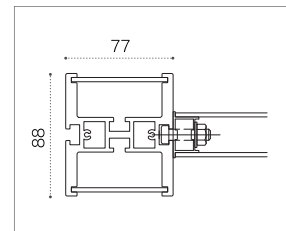

案件名：荒新切遺跡解説サイン
施主：愛知県知立市
表示板サイズ：W900×H600
表示方法：スーパーカラー R
本体素材：HK-906N (アルミ押出型材)

HK-906N
■支柱形状

案件名：しながわ花海道
施主：東京都品川区
表示板サイズ：W1200×H900
表示方法：スーパーカラー R
本体素材：HR-1209
(アルミ押出型材+リサイクルウッド)

案件名：陸奥真野万葉植物園
解説サイン
施主：福岡県南相馬市
表示板サイズ：W1200×H900
表示方法：スーパーカラー R
本体素材：HR-1209
(アルミ押出型材+リサイクルウッド)