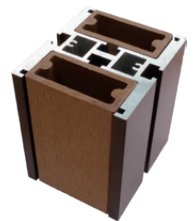

お問い合わせ・発行

株式会社アブック社 環境サイン® 研究所

東京営業所・Tel 03-6205-4456
Fax 03-6205-4457

大阪営業所・Tel 06-6942-8466
Fax 06-6942-8449

仙台営業所・Tel 022-393-8374
Fax 022-393-8536