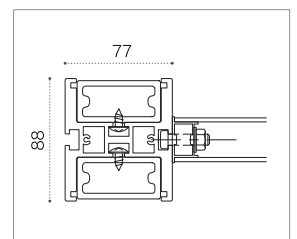

お問い合わせ・発行

株式会社アブック社 環境サイン® 研究所

東京営業所・Tel 03-6205-4456
Fax 03-6205-4457

大阪営業所・Tel 06-6942-8466
Fax 06-6942-8449

仙台営業所・Tel 022-393-8374
Fax 022-393-8536