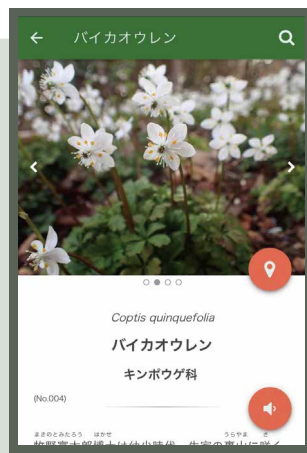

Aboc アボックサイン通信

高知県立牧野植物園（高知県高知市）

来園者（国内外を問わず）に牧野植物園が顕彰する牧野富太郎博士の業績や博士ゆかりの植物をはじめとする植物の魅力を伝え、利便性と満足度を向上させるため、牧野植物園ガイドシステム「まきのQRガイド」の製作・整備をおこないました。QRコードを読み込むだけで手軽に利用できるだけでなく、非接触・非対面型のシステムなので安心して園内を楽しむことができます。

まきのQRガイドの機能

植物案内

園内の植物解説ラベルのQRコードを読み込むと、花の写真や解説などが表示されます。

マップ(現在地)表示

現在地やみどころの場所が表示されます。マップを見ながら園内散策できます。

みどころ紹介

📍をタップすると、園内のみどころ(エリア、展示館、植物)の解説をご覧いただけます。

多言語機能 & 音声案内

🔍メニューで日本語、英語、簡体中国語、繁体中国語、韓国語の言語を選択でき、🔊をタップすると音声読み上げも可能です。

リーフレット

表面

中面

A4 両面カラー印刷(日・英版、中簡繁版、韓・英版)

案内サイン

表示板サイズ：W1200xH900
表示方法：スーパーカラー R 印刷
本体素材：アルミ押出成形材

QR ガイド説明サイン

樹名サイン(柵付け式)

表示板サイズ：W294xH194
表示方法：アポフォト 印刷
本体素材：アルミ押出成形材

森ヶ丘公園（愛知県あま市）

供用開始から30年近く経つ公園の再整備にあたり、サインを設置しました。

一部エリアは工事中のため、案内サイン上はシールで隠しています。今年度を予定している工事の完了後、シールを剥がすことで公園の全体図が見えるようになります。

案内サイン

表示板サイズ：W1200xH900
表示方法：スーパーカラー R 印刷
本体素材：アルミ押出形材