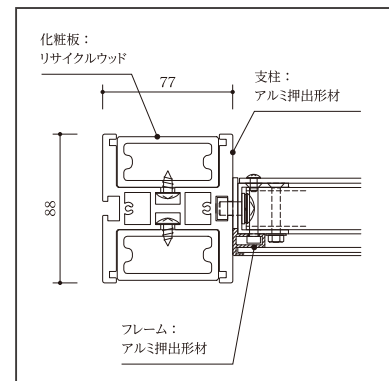

ライオンパネル

表示板サイズ：W4500×H1200
表示方法：スーパーカラー R 印刷

誘導サイン

表

裏

表示板サイズ：W450×H450、W300×H300
表示方法：スーパーカラー R 印刷

記名サイン

表示板サイズ：W1300×H300
表示方法：スーパーカラー R 印刷

表示板サイズ：W≒2200×H≒500
表示方法：ステンレス切文字

お問い合わせ・発行

株式会社 **アボック社** 環境サイン®研究所

東京営業所・Tel 03-6205-4456
Fax 03-6205-4457

大阪営業所・Tel 06-6942-8466
Fax 06-6942-8449

仙台営業所・Tel 022-393-8374
Fax 022-393-8536

NEW

アルミ押出型材 リサイクルウッドシリーズ
デザインプレートシリーズ

HR&HK type

支柱の化粧材をシーンに合わせて変えられることで好評をいただいている HR type、HK typeをリニューアルいたしました。

表示部に薄型アルミフレーム「Sフレーム」を採用し両面表示や表示板の差し替えにも対応可能です。

イメージ図 (HR type)

■ 薄型フレームでシャープな外観を実現!

フチの厚みは6mmとスリムな構造

表示板の端部をフレームでしっかり保護

構造図 (HR type/ 片面表示の図)