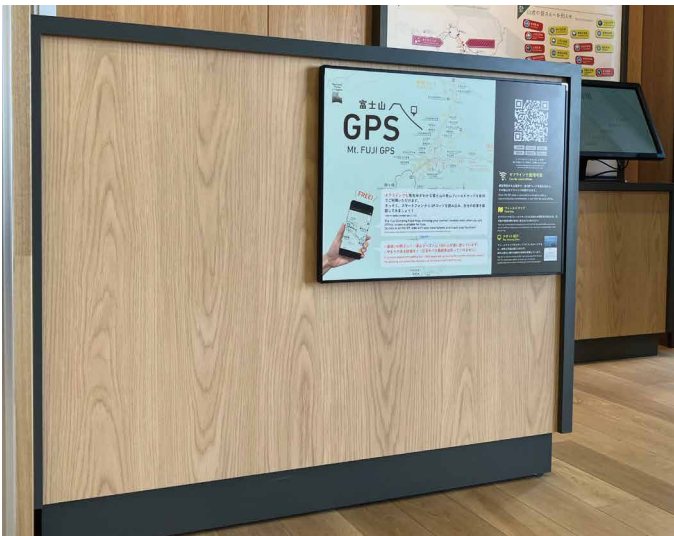

アボックサイン通信

富士山須走口インフォメーションセンター（静岡県駿東郡）

日本の象徴である富士山を安全に登るためのWebアプリ「富士山 GPS」を開発しました。世界遺産登録10年の節目にあたる今年の7月に開所されたインフォメーションセンターに、アプリを周知させるサインも製作・設置しています。

こちらから
ご覧になれます

解説サイン ※表示板のみ

表示板サイズ：W600xH400
表示方法：スーパーカラー R 印刷

ガイド機能

マップ

現在地とみどころスポットがリアルタイムで表示されます。

スポット

みどころの詳しい解説が表示されます。

ギャラリー

みどころが沢山の画像で表示されます。

しろばんばの里公園（静岡県伊豆市）

しろばんばの里公園は、井上靖の自伝的小説『しろばんば』の舞台、伊豆市湯ケ島にある旧営林署跡地（現森林管理署）を利用した公園です。小高い丘の上から里山の風景を眺望でき、作中でも「御料局」として登場するこの場所を、憩いの空間としてはもとより名所を周遊する拠点としても機能するよう『しろばんば』ゆかりの地の周遊マップなどを製作・設置しました。

案内サイン

表示板サイズ：W1200xH1200
表示方法：スーパーカラー R 印刷
本体素材：アルミ押出形材