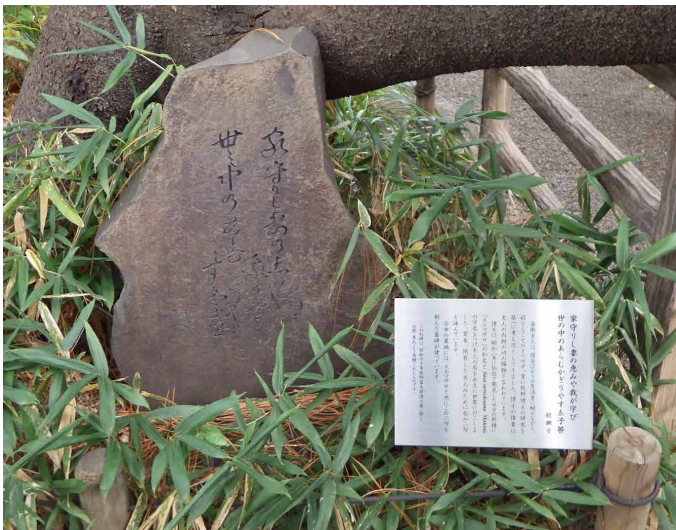

アボックサイン通信

牧野記念庭園（東京都練馬区）

牧野記念庭園では、朝ドラ「らんまん」のモデルにもなった植物学者・牧野富太郎が晩年「我が植物園」としてこよなく愛した邸宅の跡地を一般公開しています。

最寄り駅である大泉学園駅の改札を出た場所には来園者を迎えるシンボリックな牧野博士の等身大サインを製作し、庭園内には博士が亡き妻・壽衛に向けて詠んだ歌を記した歌碑の解説サインや注意サインを製作・設置しました。

総合案内サイン

表示板サイズ：W1400xH2100
表示方法：スーパーカラー BR60 印刷
本体素材：アルミ押出成形材

解説サイン

表示板サイズ：W330xH250
表示方法：ステンレスエッチング
本体素材：ステンレス

注意サイン

表示板サイズ：W194xH139
表示方法：スーパーカラー R 印刷
本体素材：耐候性樹脂

六甲山・紅葉谷コースサイン（兵庫県神戸市）

裏六甲の紅葉谷は名前のとおり秋の紅葉が美しいコースですが、土砂崩れのため有馬温泉に下る林道が長らく通行止めになっていました。

この度の林道開通に伴い、六甲山上の極楽茶屋から有馬温泉に下る主要登山道のひとつが復活したため、コース内の案内・解説・注意サインを更新しました。

案内サイン

表示板サイズ：W864xH564
表示方法：スーパーカラー BR60 印刷
本体素材：ステンレス

案内サイン

表示板サイズ：W864xH564
表示方法：スーパーカラー BR60 印刷
本体素材：ステンレス

案内サイン ※表示板のみ

表示板サイズ：W1996xH1196
表示方法：スーパーカラー BR60 印刷