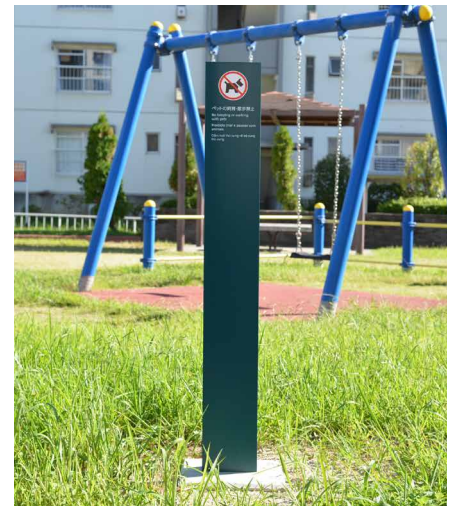

注意サイン

表示板サイズ：W160xH1200
表示方法：スーパーカラー R 印刷
本体素材：アルミ押出形材