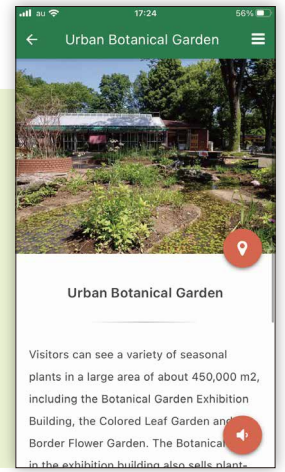

アボックサイン通信

国営武蔵丘陵森林公園（埼玉県比企郡・熊谷市）

国営武蔵丘陵森林公園は国が整備した全国初の国営公園で、埼玉県比企郡滑川町と熊谷市場井にまたがる広大な土地を有しています。

このたび、園内の「都市緑化植物園」や「バーベキューエリア」「むさしキッズドーム」など数多くのみどころスポットを紹介し周遊を促すツール「森林公園 QR ガイド」を開発・製作しました。

森林公園 QRガイドの機能

ホーム画面

公園内のガーデンやレジャースポット、見ごろの花、レストランなどみどころを紹介しています。

マップ(現在地)表示

現在地やみどころの場所が表示されます。マップを見ながら園内散策できます。

みどころ紹介

📍をタップすると、園内のみどころ(エリア、展示館、植物)の解説をご覧いただけます。

多言語機能 & 音声案内

🔍メニューで日本語、英語、簡体中国語、繁体中国語、韓国語の言語を選択でき、🔊をタップすると音声読み上げも可能です。

POP

桜の記念樹ラベル、オーダーラベル

3月になり、そろそろ桜の開花予報が気になる頃になってきました。

アボック社ではたくさんの記念樹ラベル、オーダーラベルを製作していますが、その中でも桜についてのご注文は特に多いように思います。卒業・入学・退職・入社等の春の行事に限らず、誕生・結婚・創立・追悼等さまざまな節目に添える樹木として選ばれているようです。

また、それぞれの場所や人の思い入れが強くある桜も多く、オーダーラベル製作のご依頼内容も多岐にわたります。今回は桜の記念樹ラベル、オーダーラベルを集めてみました。