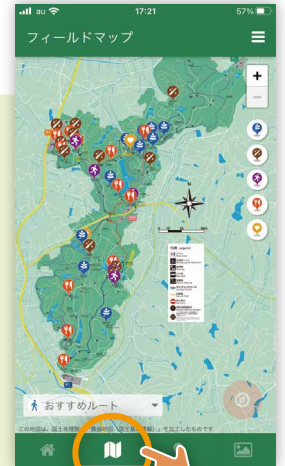

アボックサイン通信

国営武蔵丘陵森林公園（埼玉県比企郡・熊谷市）

国営武蔵丘陵森林公園は国が整備した全国初の国営公園で、埼玉県比企郡滑川町と熊谷市場井にまたがる広大な土地を有しています。

このたび、園内の「都市緑化植物園」や「バーベキューエリア」「むさしキッズドーム」など数多くのみどころスポットを紹介し周遊を促すツール「森林公園 QR ガイド」を開発・製作しました。

森林公園 QRガイドの機能

ホーム画面

公園内のガーデンやレジャースポット、見ごろの花、レストランなどみどころを紹介しています。

マップ(現在地)表示

現在地やみどころの場所が表示されます。マップを見ながら園内散策できます。

みどころ紹介

📍をタップすると、園内のみどころ(エリア、展示館、植物)の解説をご覧いただけます。

多言語機能 & 音声案内

🔍メニューで日本語、英語、簡体中国語、繁体中国語、韓国語の言語を選択でき、🔊をタップすると音声読み上げも可能です。

POP

桜の記念樹ラベル、オーダーラベル

特大ラベル

表示板サイズ：W300xH210
表示方法：アボレーザー彫刻
設置方法：樹脂ポール5号

記念植樹 ペニシダレザクラ
小牧さくらの会
日本が誇る桜の産地を継承し、記念
平成29年4月1日

角大ラベル

表示板サイズ：W219xH164
表示方法：アボレーザー彫刻
設置方法：スプリング1本止め

特大ラベル

表示板サイズ：W300xH210
表示方法：スーパーカラー R 印刷
設置方法：スプリング2本止め

室町時代から京都府にある有名な
桜で、花の中から露化した二つの
顔が現れ出し、その姿が想像を
超えます。その姿が、普賢菩薩の
象の鼻に似ていることから、こ
の名が付けられました。花は淡紅色
ですが、開花が進むにつれ白色とな
ります。花弁数は20〜30枚です。
佐賀県佐賀市東区地蔵寺に産地
樹名：石内まきづくり地蔵寺
樹主：佐賀県 佐賀市 佐賀市立

お問い合わせ・発行

株式会社アボック社 環境サイン®研究所