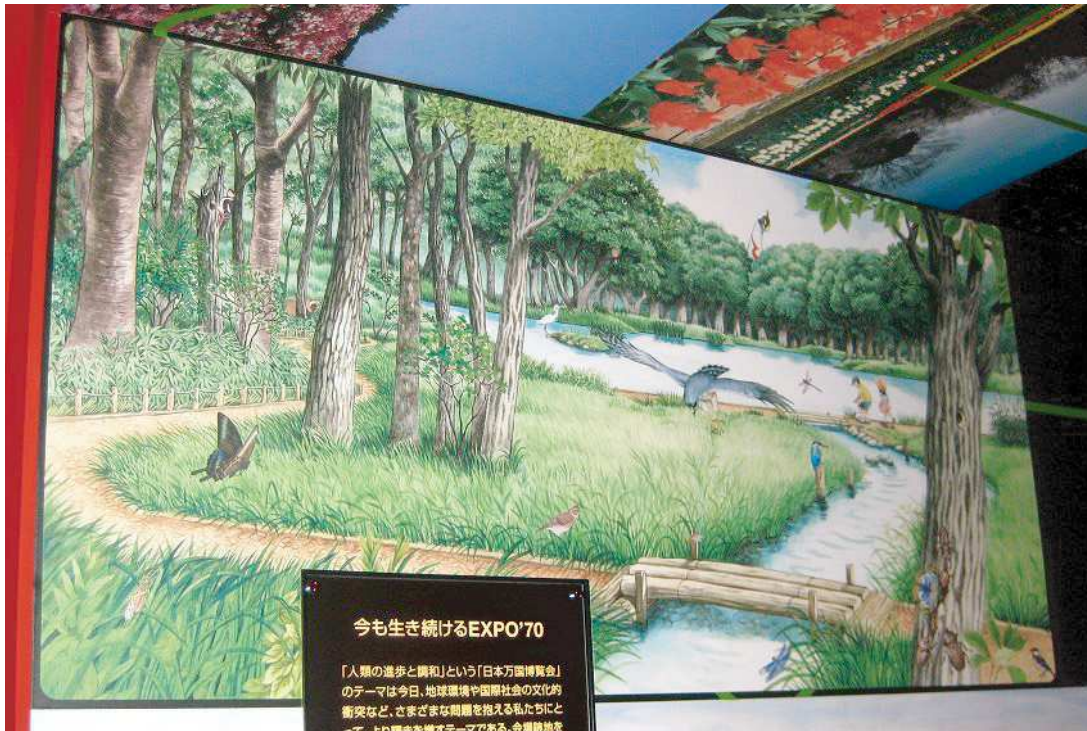

100年後の自立した森づくりイメージイラスト