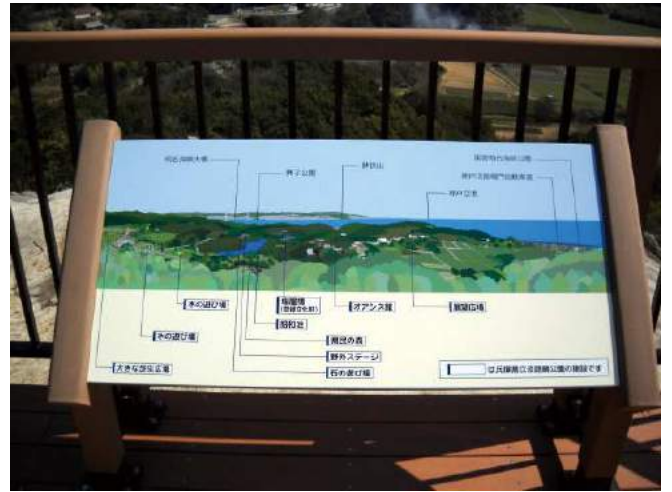

■ 羽束川注意サイン

印刷：スーパーカラーR+ABコート

本体：アルミ押出型材
印刷：スーパーカラーR+ABコート

本体：アルミ押出型材
印刷：スーパーカラーR+ABコート

■ 淡路島公園展望サイン

本体：合成木材
印刷：スーパーカラーR+ABコート

■ 豊岡健康福祉パークサイン

本体：合成木材
印刷：スーパーカラーR+ABコート