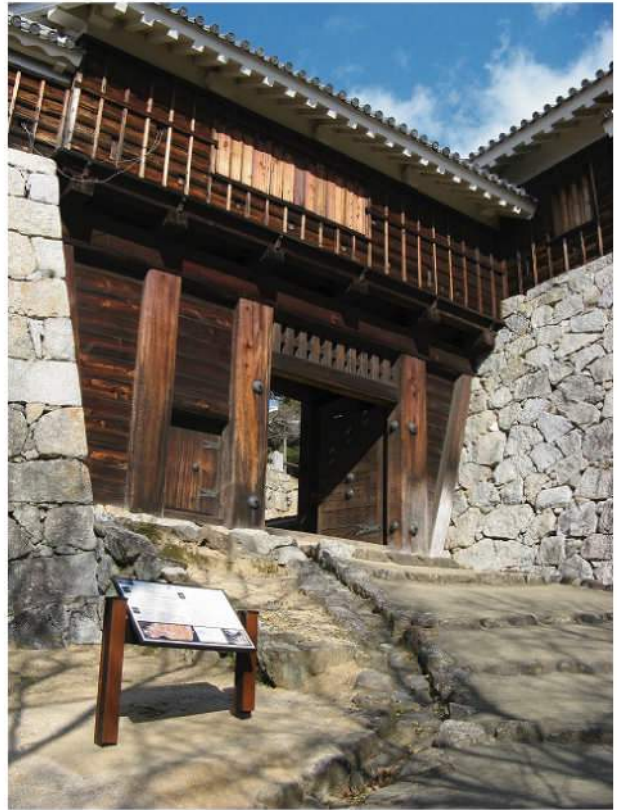

Aboc

SIGN

2011

アボック社大阪営業所サイン事例集 2011

■ 城山公園サイン

本体：アルミ押出形材+愛媛県産杉材
印刷：ハイブリッドカラー印刷

本体：アルミ押出形材+愛媛県産杉材
印刷：ハイブリッドカラー印刷

■ 吉野熊野国立公園サイン

本体：三重県産桧材
印刷：スーパーカラーR+ABコート

■ 東大阪市上下水道解説サイン

本体：アルミ押出形材
印刷：ハイブリッドカラー印刷

■ 洛西浄化センターサイン

本体：SUS(HL)
印刷：スーパーカラーR+ABコート

本体：SUS(HL)
印刷：スーパーカラーR+ABコート

本体：SUS(HL)
印刷：スーパーカラーR+ABコート

本体：SUS(HL)
印刷：スーパーカラーR+ABコート

朝日新聞

レトロ ラジオ塔復活

NHK放送博物館(東京)によると、ラジオ塔は1930年代に日本放送協会が全国の公園を約500カ所設置した。神社の石灯籠のまね形でラジオとスピーカーを備え、人が集まってラジオ体験を体験する船の放送を楽しんだという。

大阪公園のラジオ塔は、館(1981年)に閉鎖された。市にラジオ塔の存在を指し示した。戦後調査研究会(代表)の代表(大阪)市は「戦前の市民の暮らしを伝える文化遺産として貴重なもの」として、塔を大浜公園の中央広場に移動しようとしたが、古くから「築田さん」は、多くの人が断念。代わりに緑毛ルビが再整備されたのは、1981年。塔で戦時中のラジオ放送を聞く平和学習にも活用してほしいと願っている。(佐藤 勇)